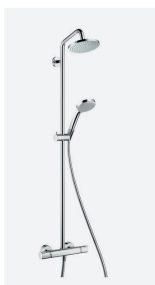

### Wc-pott

CATALANO, SFERA 35x54 (servaga). Seinapealne wc-pott. Valge. PRILL-LAUD (5SCSTP000). Vaikselts sulgub, valge.

### Loputспаagi nupp ja raam

OLIOLI, I plate, matt valge nupp  
OLI klassikaline loputспаagi raam.

### Duššikomplekt

Hansgrohe Cromo 160 ljet. Showerpipe vannitoakomplekti kuulub Ecostat Comfort termostaatsegisti, Cromo 160 ljet laedušš (Ø 160mm), Cromo 100 Vario käsidušš, 1,60m pikkune Isiflex dušivoolik ning seinakinnitus.